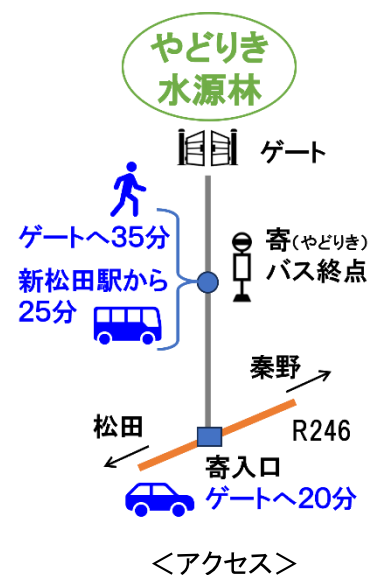

- 森林インストラクターと一緒に
- 網はお貸しします 😊

集合：やどりき水源林ゲート前（9：30 集合）  
持物：長靴やかかと付きサンダル、帽子、飲み物  
手ぬぐい・タオル  
定員：20 名（先着順）

お申込み

QRコードからお申込みください。  
神奈川県森林インストラクターのスタッフ  
が対応させていただきます。  
受付開始：6月1日（月）

締め切り日 7月18日(土)

※定員に達し次第、締め切らせていただきます。